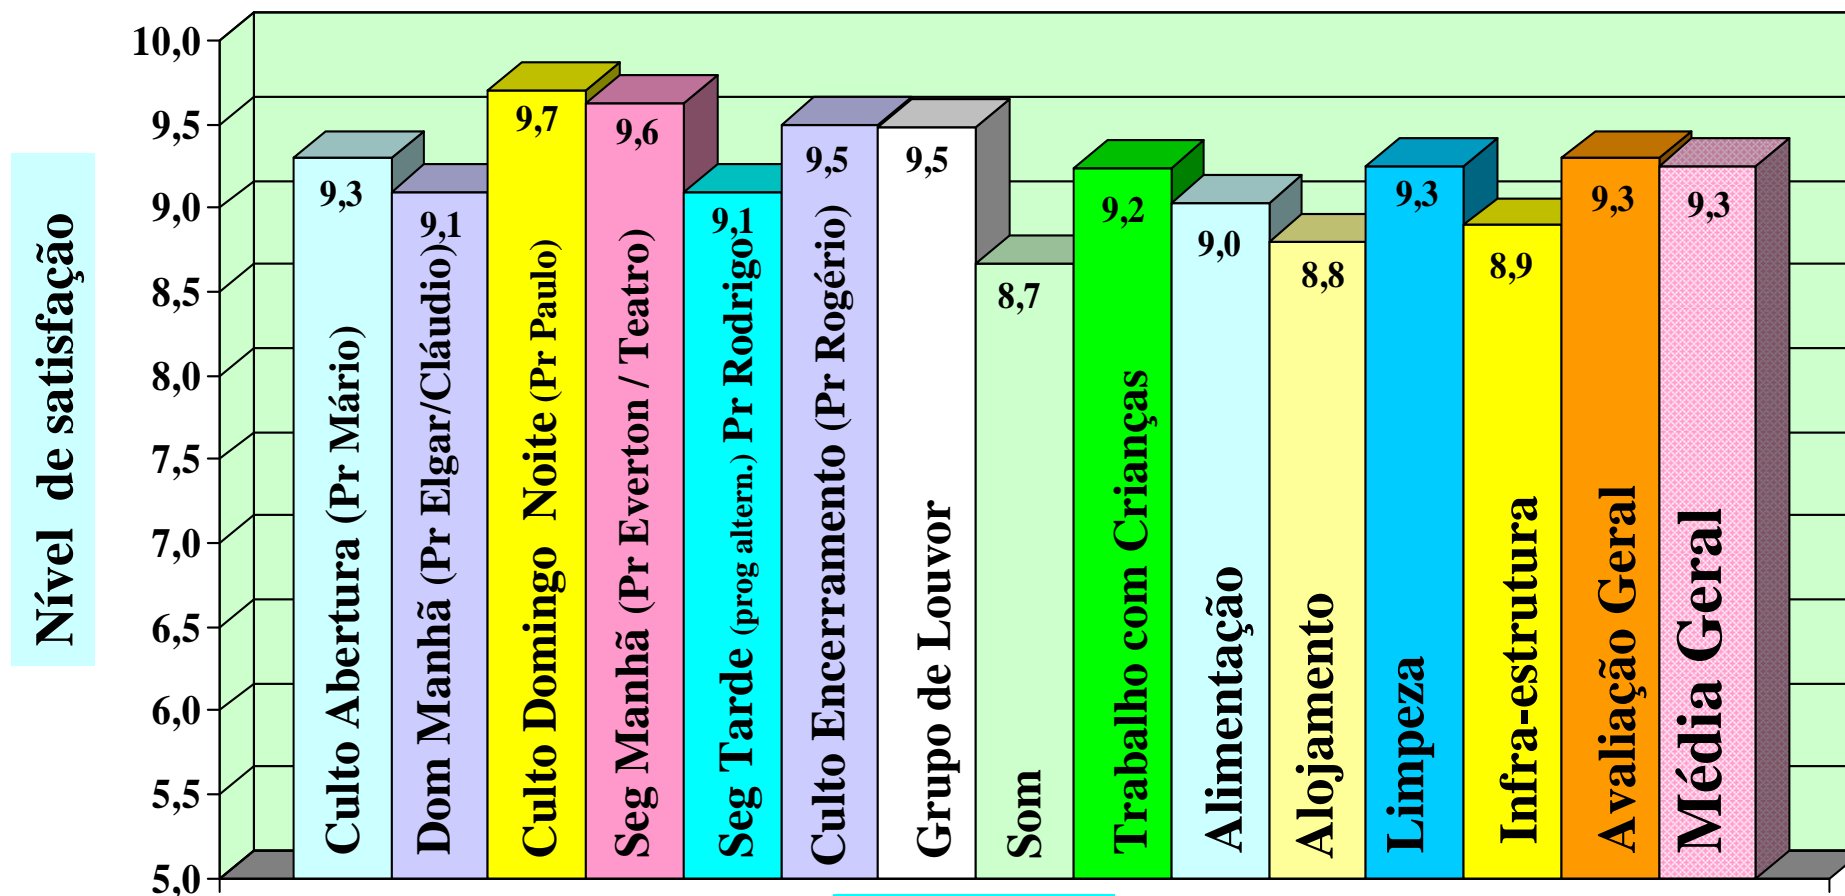

# ALIA Sul – Renovação 2010

Cachoeirinha - RS

## “PREPARA-TE”

Nº de participantes = 1.000

Atividades

Média de idade = 33

## Evolução da Média Geral (2006 a 2010)